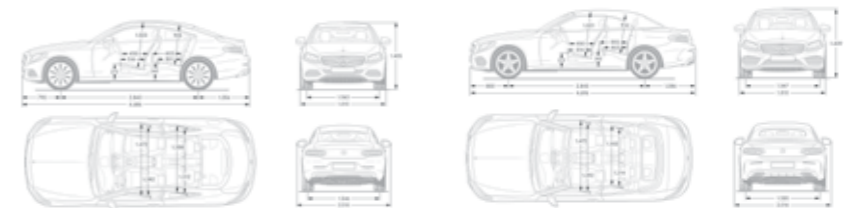

المواصفات الفنية

Technical data

C 180 Cabrio	C 180 Coupé	
١ 4	١ 4	عدد الأسطوانات/وضعيتها Arrangement/no. of cylinders
أوتوماتيكي Automatic	أوتوماتيكي Automatic	ناقل الحركة Transmission - gearshift type
1595	1595	السعة الحجمية الإجمالية (سم³) Total displacement (cc)
156/5.300	156/5.300	القدرة الاسمية (حصان عند لفة/دقيقة) Rated output (hp at rpm)
250/1.250 - 4000	250/1.250 - 4000	عزم الدوران (نيوتن متر عند لفة/دقيقة) Rated torque (Nm at rpm)
8.9	8.5	التسارع من الثبات إلى ١٠٠ كم/ساعة (ثانية) Acceleration 0 - 100 km/h (s)
220	223	السرعة القصوى تقريباً (كم/ساعة) Top Speed (km/h)
6.5- 7.0	6.3 - 6.7	استهلاك الوقود (لتر/١٠٠ كم) Fuel consumption (l/100 km)
66	66	سعة خزان الوقود (لتر) Tank capacity (l)
360	400	سعة صندوق الأمتعة (لتر) Boot capacity (l)
1615	1505	وزن السيارة فارغة (كجم) Kerb weight (kg)

الألوان Paintwork				
أحمر (هياسينث) Designo Hyacinth red	رمادي سيلينيت ماجنو Designo selenite grey magno	أبيض قطبي Polar white	أزرق برليمانت Brilliant blue	أزرق كافانيسيت Cavansite blue
فضي إيريديوم Iridium silver	أسود أوبسيديان Obsidian black	رمادي سيلينيت Selenite grey	رمادي جرافيت Graphite grey	فضي موهافي Mojave silver